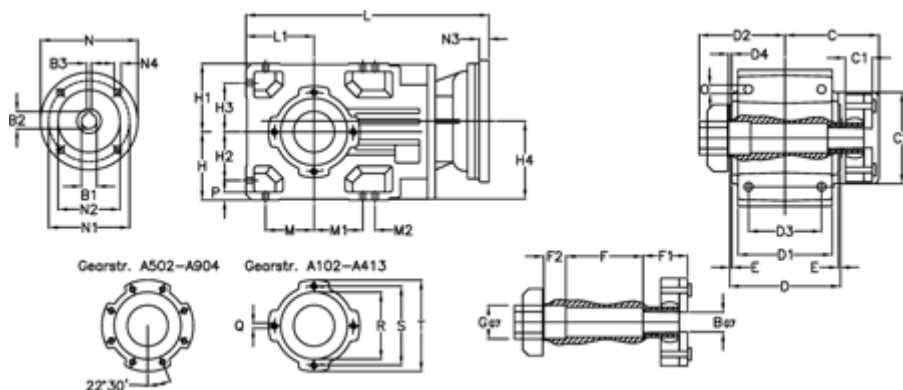

Varenummer: 29600610786740
 Beskrivelse: Keglehjulsgear A603QF55-107,8-P100B5

Mål

B	= 55	D	= 239	F2	= 76	L	= 546.0	N3	= -
B1	= 28	D1	= 235	G	= 55	L1	= 165	N4	= M12x16
B2	= 31.3	D2	= 179	GA	= 127 NM	M	= 122.5	O	= 18.5
B3	= 8	D3	= 195	H	= 165	M1	= 122.5	P	= 16
Betegnelse	= A603QF55-xx-P112 B5	d4	= 6.0	H1	= 165	M2	= -	Q	= M12x19
C	= 195.0	E	= 4.5	H2	= 122.5	N	= 250	R	= 180
C1	= 76	F	= 206.0	H3	= 122.5	N1	= 215	S	= 215
C2	= 183.0	F1	= 76.0	H4	= 181.0	N2	= 180	T	= 250